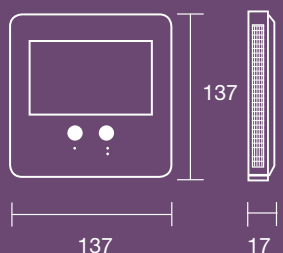

El kit ref.1422 igual que el kit ref.1421 pero con placa de vídeo de 2/L (ref.1417) y dos monitores WAY SLIM (ref.1425 y ref.1426).

Ampliaciones +

El KIT WAY SLIM puede ampliarse con un segundo monitor en la vivienda sin necesidad de alimentación adicional.

PARA KIT
WAY SLIM
1/L
ref.1421

ref.1425 MONITOR WAY SLIM

PARA
KIT WAY 2/L
ref.1422

ref.1425 MONITOR WAY SLIM
(para 1ª vivienda)

ref.1426 MONITOR WAY SLIM
(para 2ª vivienda)

OPCIONAL

ref.1418 Relé WAY

Relé WAY para apertura de una segunda puerta.

Características y Medidas

PLACA WAY

Placa de calle WAY de superficie.
Fabricada en zamak. IP 43.
Tarjetero con retroiluminación.
Visera de protección incluida,
necesaria en la instalación.
Cámara CCD color gran angular (104°)
de gran sensibilidad.
Sensor de iluminación.
Temperatura de funcionamiento:
-15°C a 55°C.
Dimensiones: 95(H) x 155(V) x 39(P)mm
(con visera).

MONITOR WAY SLIM

Monitor 4,3" COLOR manos libres.
Pantalla táctil capacitiva.
Diseño extra plano de tan solo 17mm de espesor.
Montaje de superficie.
Imagen de alta calidad.
Menú de uso intuitivo.
Intercomunicación.
Autoencendido de la cámara principal.
Timbre de puerta.
Función "No molestar".
12 melodías seleccionables.
14 idiomas.
Dimensiones: 137(H)x137(V)x17(P)mm.