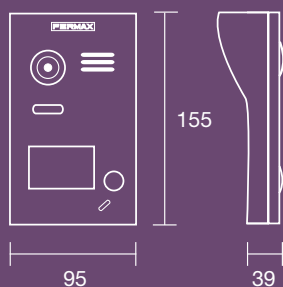

El kit ref.1422 igual que el kit ref.1421 pero con placa de vídeo de 2/L (ref.1417) y dos monitores WAY SLIM (ref.1425 y ref.1426).

Ampliaciones +

El KIT WAY SLIM puede ampliarse con un segundo monitor en la vivienda sin necesidad de alimentación adicional.

PARA KIT
WAY SLIM
1/L
ref.1421

ref.1425 MONITOR WAY SLIM

PARA
KIT WAY 2/L
ref.1422

ref.1425 MONITOR WAY SLIM
(para 1ª vivienda)

ref.1426 MONITOR WAY SLIM
(para 2ª vivienda)

OPCIONAL

ref.1418 Relé WAY

Relé WAY para apertura de una segunda puerta.

Características y Medidas

PLACA WAY

Placa de calle WAY de superficie.
Fabricada en zamak. IP 43.
Tarjetero con retroiluminación.
Visera de protección incluida,
necesaria en la instalación.
Cámara CCD color gran angular (104°)
de gran sensibilidad.
Sensor de iluminación.
Temperatura de funcionamiento:
-15°C a 55°C.
Dimensiones: 95(H) x 155(V) x 39(P)mm
(con visera).

MONITOR WAY SLIM

Monitor 4,3" COLOR manos libres.
Pantalla táctil capacitiva.
Diseño extra plano de tan solo 17mm de espesor.
Montaje de superficie.
Imagen de alta calidad.
Menú de uso intuitivo.
Intercomunicación.
Autoencendido de la cámara principal.
Timbre de puerta.
Función "No molestar".
12 melodías seleccionables.
14 idiomas.
Dimensiones: 137(H)x137(V)x17(P)mm.